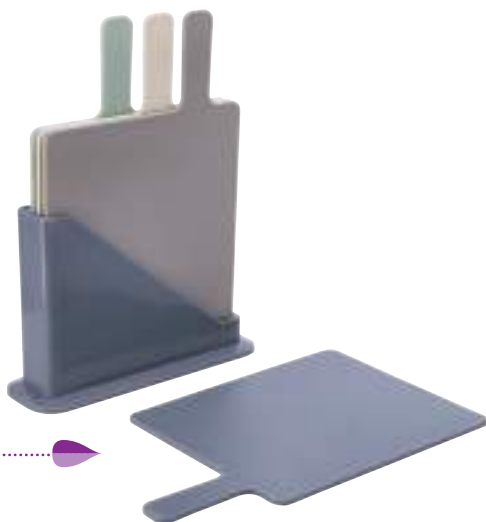

1,69

Ciotole Hilar in ceramica

Ø cm 11/14/17

cod. 4109244/53/62

cad. euro

11,90

**Set 4 taglieri
rettangoli
in plastica**

cod. 4556135