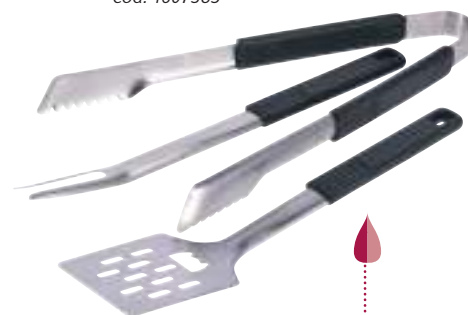

9,99

Borsa termica shopper Vera
l 8
cod. 4602497

cad. euro

14,90

Borsa termica bauletto Urban
l 24
cod. 4602282

BARBECUE

**Barbecue
Free Time
in acciaio**
con coperchio
griglia Ø cm 45
cod. 4606171

34,90
cad. euro

cad. euro
5,99 Set 3 accessori BBQ
cm 32,5
cod. 4607376

cad. euro
5,99 Set 3 accessori BBQ
cm 41,5
cod. 4607385

cad. euro
7,99
Griglia barbecue
cm 35x22
cod. 4607358

cad. euro
29,90
**Barbecue elettrico
Urban Grill Beper
2000W**
cod. 4820581