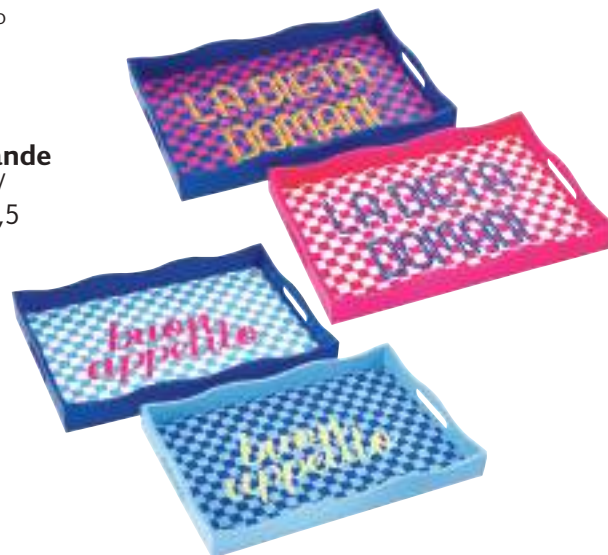

a partire da euro

4,99

**Vassoio
piccolo/grande**

cm 37x25x4/
cm 40x28x4,5

cod. 4162177/186

a partire da euro

4,90

**Ciotola Tosca
bianco/tortora**