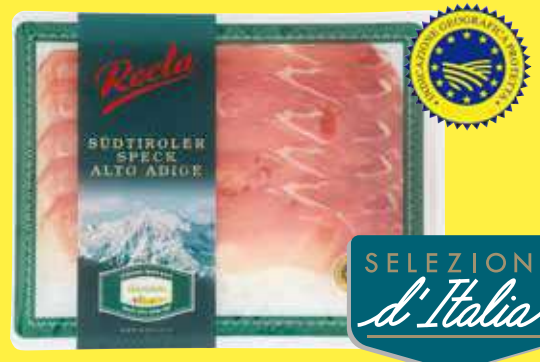

TUTTO D'UN PREZZO

cad. euro
1,00 | **MOZZARELLA HIGH PROTEIN GRANAROLO**
g 100 al kg euro 10,00

TUTTO D'UN PREZZO nimis

cad. euro
2,00 | **BURRO TRENTINO**
g 250 al kg euro 8,00

TUTTO D'UN PREZZO nimis

cad. euro
2,00 | **PROSCIUTTO COTTO DI ALTA QUALITÀ GRAN TENERONE GRANTERRE**
g 110 al kg euro 18,18

TUTTO D'UN PREZZO nimis

cad. euro
2,00 | **HAMBURGER CON PROSCIUTTO COTTO/MOZZARELLA/VITELLO TENERONI GRANTERRE X 2**
g 150 al kg euro 13,33

TUTTO D'UN PREZZO nimis

cad. euro
1,50 | **GORGONZOLA DOLCE DOP IGOR**
g 150 al kg euro 10,00

TUTTO D'UN PREZZO nimis

cad. euro
2,00 | **SPECK ALTO ADIGE IGP SÜDTIROLER RECLA**
g 90 al kg euro 22,22

TUTTO D'UN PREZZO nimis

cad. euro
2,00 | **DESSERT DANETTE DANONE X 4**
g 500/460 al kg euro 4,00/4,35

TUTTO D'UN PREZZO nimis

cad. euro
2,00 | **FORMAGGIO FRESCO PHILADELPHIA X 2**
g 160 al kg euro 12,50

TUTTO D'UN PREZZO nimis

cad. euro
1,50 | **PARMIGIANO REGGIANO DOP GRATUGIATO FRESCO PARMAREGGIO**
g 60 al kg euro 25,00

TUTTO D'UN PREZZO nimis

cad. euro
2,00 | **HUMMUS DI CECI CLASSICO/ CON AVOCADO NOA**
g 175 al kg euro 11,43

TUTTO D'UN PREZZO nimis

cad. euro
1,00 | **PESTO SENZ'AGLIO/ ALLA GENOVESE ARTURO VOGLIAZZI**
g 90 al kg euro 11,11

TUTTO D'UN PREZZO nimis

cad. euro
1,00 | **SPECIALITÀ DI SOIA 100% VEGETALE BIFIDUS BIANCO SOJASUN**
g 250 al kg euro 4,00

TUTTO D'UN PREZZO nimis

100% Vegetale

cad. euro
2,00 | **DESSERT CON LATTE DI BUFALA LATTERIA SAN SALVATORE**
g 120 al kg euro 16,67

TUTTO D'UN PREZZO nimis

cad. euro
1,50 | **KEFIR BIANCO/ AVENA E NOCI MILK**
g 400 al kg euro 3,75

TUTTO D'UN PREZZO nimis

cad. euro
1,50 | **BEVANDE CON FERMENTI LATTICI VIVI KEFIR SVELTESSE NESTLÉ**
g 500 al kg euro 3,00

TUTTO D'UN PREZZO nimis

Validità offerte:
17 - 30 giugno 2026

La spesa secondo me.
italmark