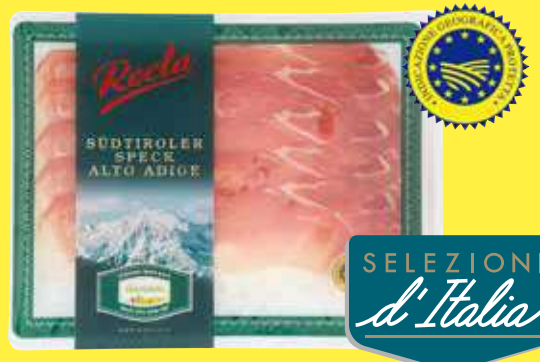

TUTTO D'UN PREZZO

cad. euro
1,00 | **MOZZARELLA HIGH PROTEIN GRANAROLO**
g 100 al kg euro 10,00

TUTTO D'UN PREZZO nimis

cad. euro
2,00 | **BURRO TRENTINO**
g 250 al kg euro 8,00

TUTTO D'UN PREZZO nimis

cad. euro
2,00

PROSCIUTTO COTTO DI ALTA QUALITÀ GRAN TENERONE GRANTERRE
g 110 al kg euro 18,18

TUTTO D'UN PREZZO nimis

cad. euro
2,00 | **HAMBURGER CON PROSCIUTTO COTTO/MOZZARELLA/VITELLO TENERONI GRANTERRE X 2**
g 150 al kg euro 13,33

TUTTO D'UN PREZZO nimis

cad. euro
1,50

GORGONZOLA DOLCE DOP IGOR
g 150 al kg euro 10,00

TUTTO D'UN PREZZO nimis

cad. euro
2,00 | **SPECK ALTO ADIGE IGP SÜDTIROLER RECLA**
g 90 al kg euro 22,22

TUTTO D'UN PREZZO nimis

cad. euro
2,00 | **DESSERT DANETTE DANONE X 4**
g 500/460 al kg euro 4,00/4,35

TUTTO D'UN PREZZO nimis

cad. euro
2,00 | **FORMAGGIO FRESCO PHILADELPHIA X 2**
g 160 al kg euro 12,50

TUTTO D'UN PREZZO nimis

cad. euro
1,50 | **PARMIGIANO REGGIANO DOP GRATUGIATO FRESCO PARMAREGGIO**
g 60 al kg euro 25,00

TUTTO D'UN PREZZO

cad. euro
2,00

HUMMUS DI CECI CLASSICO/ CON AVOCADO NOA
g 175 al kg euro 11,43

TUTTO D'UN PREZZO

cad. euro
1,00 | **PESTO SENZ'AGLIO/ ALLA GENOVESE ARTURO VOGLIAZZI**
g 90 al kg euro 11,11

TUTTO D'UN PREZZO

cad. euro
1,00 | **SPECIALITÀ DI SOIA 100% VEGETALE BIFIDUS BIANCO SOJASUN**
g 250 al kg euro 4,00

TUTTO D'UN PREZZO nimis

100% Vegetale

cad. euro
2,00 | **DESSERT CON LATTE DI BUFALA LATTERIA SAN SALVATORE**
g 120 al kg euro 16,67

TUTTO D'UN PREZZO

cad. euro
1,50

KEFIR BIANCO/ AVENA E NOCI MILK
g 400 al kg euro 3,75

TUTTO D'UN PREZZO nimis

cad. euro
1,50 | **BEVANDE CON FERMENTI LATTICI VIVI KEFIR SVELTESSE NESTLÉ**
g 500 al kg euro 3,00

TUTTO D'UN PREZZO nimis

Validità offerte:
17 - 30 giugno 2026

La spesa secondo me.
italmark