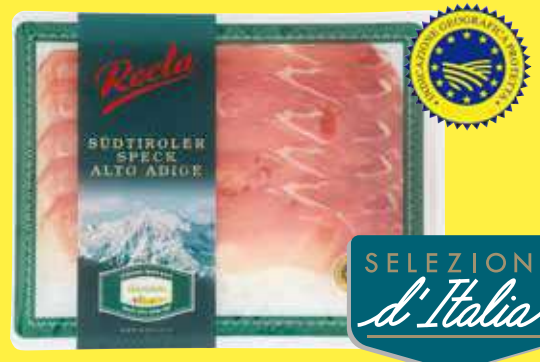

TUTTO D'UN PREZZO

cad. euro
1,00 | **MOZZARELLA HIGH PROTEIN GRANAROLO**
g 100 al kg euro 10,00

TUTTO D'UN PREZZO nimis

cad. euro
2,00 | **BURRO TRENTINO**
g 250 al kg euro 8,00

TUTTO D'UN PREZZO nimis

cad. euro
2,00 | **PROSCIUTTO COTTO DI ALTA QUALITÀ GRAN TENERONE GRANTERRE**
g 110 al kg euro 18,18

TUTTO D'UN PREZZO nimis

cad. euro
2,00 | **HAMBURGER CON PROSCIUTTO COTTO/MOZZARELLA/VITELLO TENERONI GRANTERRE X 2**
g 150 al kg euro 13,33

TUTTO D'UN PREZZO nimis

cad. euro
1,50 | **GORGONZOLA DOLCE DOP IGOR**
g 150 al kg euro 10,00

TUTTO D'UN PREZZO nimis

cad. euro
2,00 | **SPECK ALTO ADIGE IGP SÜDTIROLER RECLA**
g 90 al kg euro 22,22

TUTTO D'UN PREZZO nimis

cad. euro
2,00 | **DESSERT DANETTE DANONE X 4**
g 500/460 al kg euro 4,00/4,35

TUTTO D'UN PREZZO nimis

cad. euro
2,00 | **FORMAGGIO FRESCO PHILADELPHIA X 2**
g 160 al kg euro 12,50

TUTTO D'UN PREZZO nimis

cad. euro
1,50 | **PARMIGIANO REGGIANO DOP GRATUGIATO FRESCO PARMAREGGIO**
g 60 al kg euro 25,00

TUTTO D'UN PREZZO nimis

cad. euro
2,00 | **HUMMUS DI CECI CLASSICO/CON AVOCADO NOA**
g 175 al kg euro 11,43

TUTTO D'UN PREZZO nimis

cad. euro
1,00 | **PESTO SENZ'AGLIO/ALLA GENOVESE ARTURO VOGLIAZZI**
g 90 al kg euro 11,11

TUTTO D'UN PREZZO nimis

cad. euro
1,00 | **SPECIALITÀ DI SOIA 100% VEGETALE BIFIDUS BIANCO SOJASUN**
g 250 al kg euro 4,00

TUTTO D'UN PREZZO nimis

100% Vegetale

cad. euro
2,00 | **DESSERT CON LATTE DI BUFALA LATTERIA SAN SALVATORE**
g 120 al kg euro 16,67

TUTTO D'UN PREZZO nimis

cad. euro
1,50 | **KEFIR BIANCO/AVENA E NOCI MILK**
g 400 al kg euro 3,75

TUTTO D'UN PREZZO nimis

cad. euro
1,50 | **BEVANDE CON FERMENTI LATTICI VIVI KEFIR SVELTESSE NESTLÉ**
g 500 al kg euro 3,00

TUTTO D'UN PREZZO nimis

Validità offerte:
17 - 30 giugno 2026

La spesa secondo me.
italmark